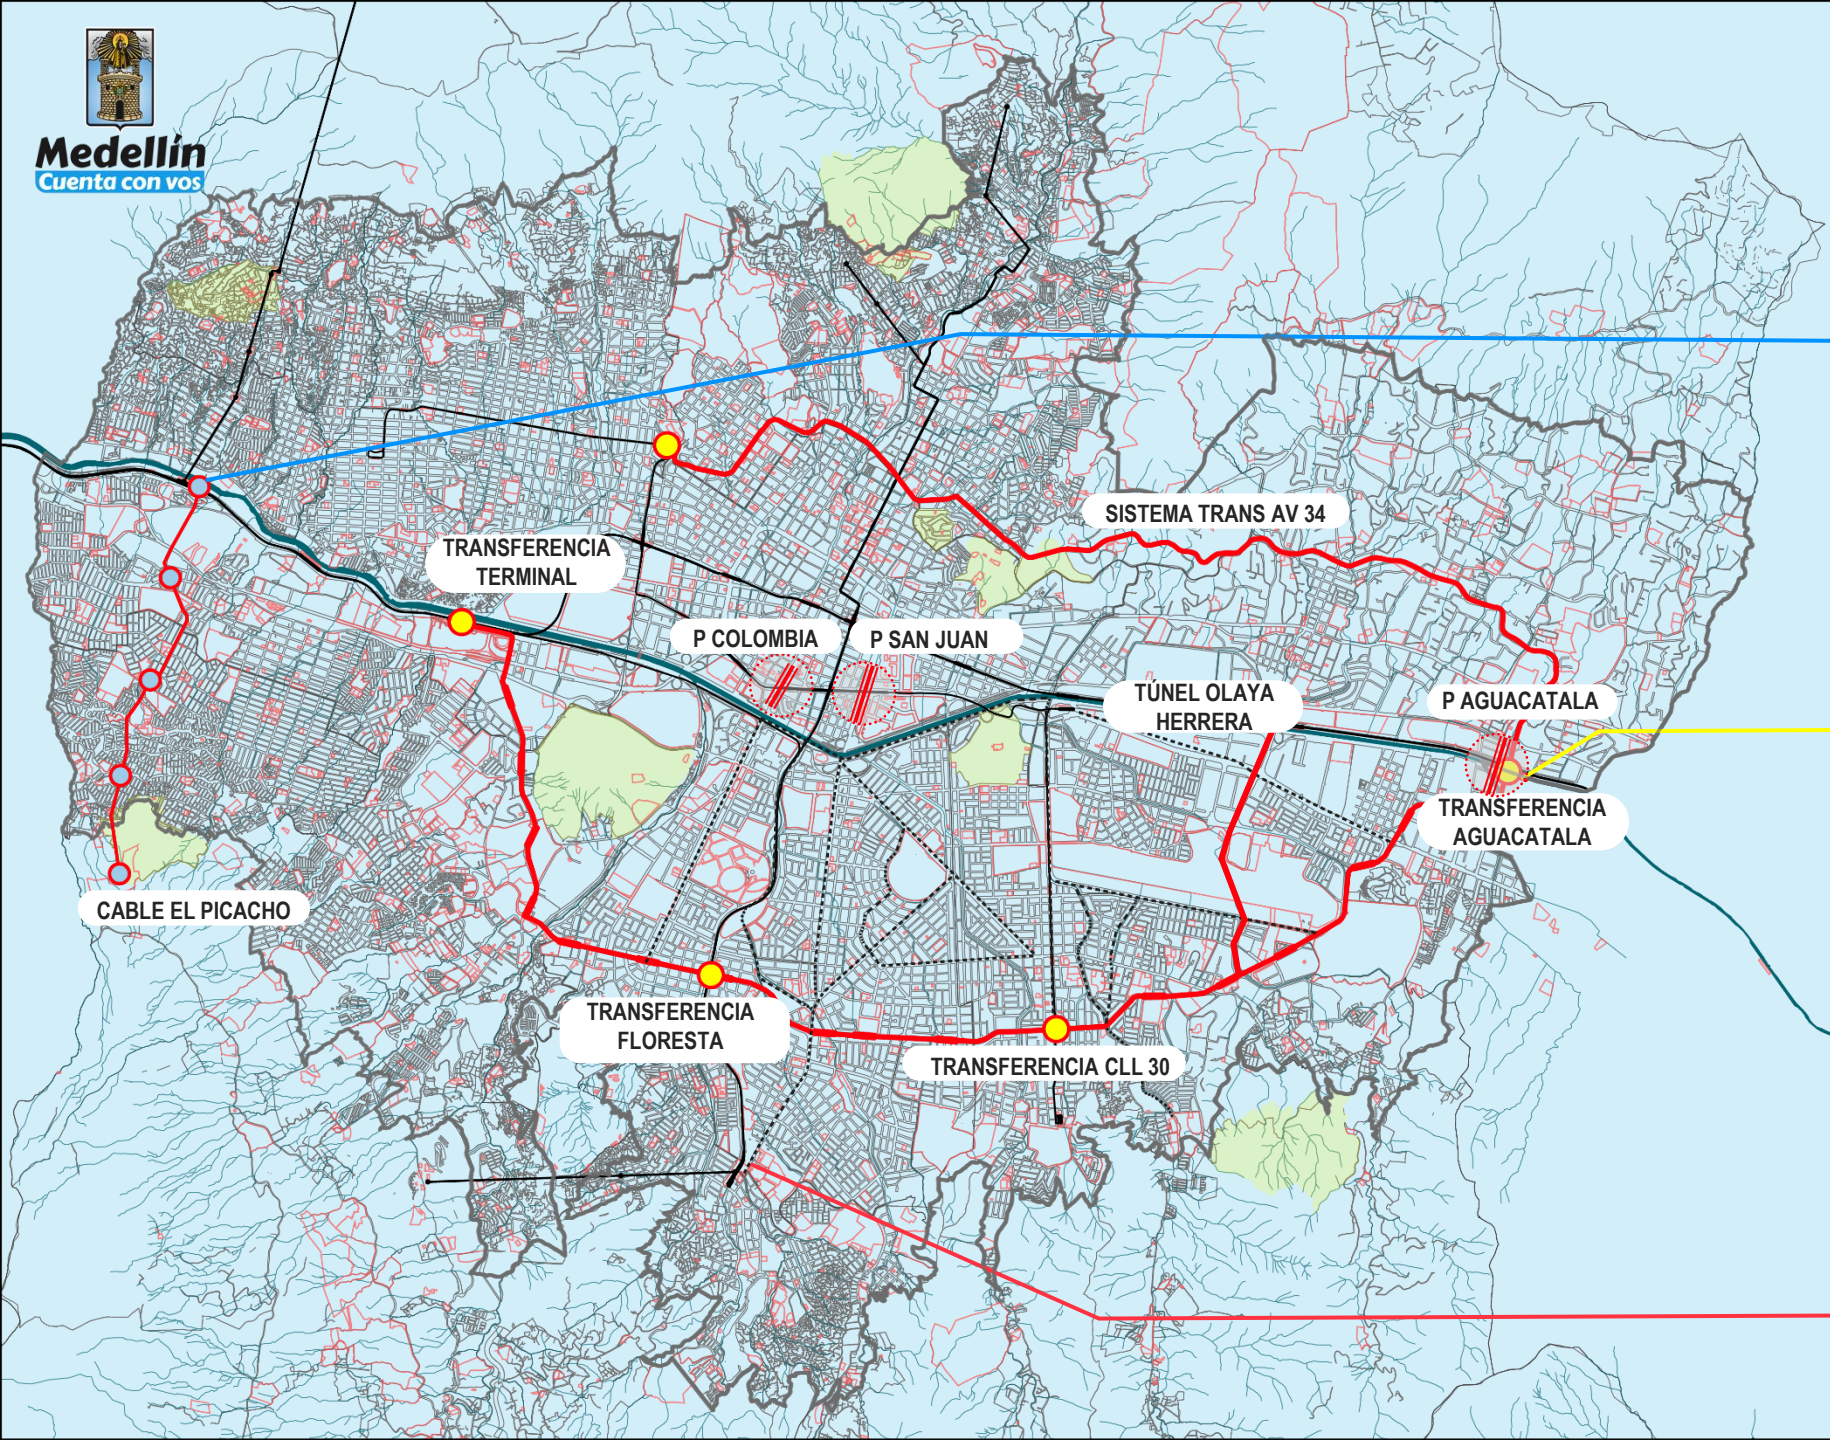

Medellin
Cuenta con vos

Infraestructure Mobility and Connectivity

\$220 thou Millions
40 thou Passangers / Day

Metrocable El picacho
+ Picachito

Tranvía and Corredor Verde Cr 80

\$2,5 Billions
200 thou Passangers / Day